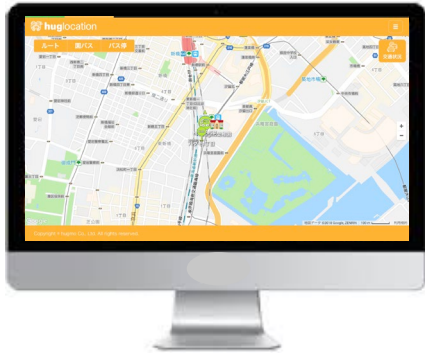

送迎バスの位置をリアルタイムに通知

～ 園と保護者の送り迎えをサポート ～

送迎バスが今どこにいるのか
地図上でお知らせすることができる
バスロケーションサービスです

送迎バスの位置情報を 保護者様へ
リアルタイムに通知でき、園への
問い合わせを減らすことができます

huglocationの主な特徴

◇位置情報をリアルタイム通知

今バスがどこにいるのかを 地図アプリ上で
園管理者・保護者ともに確認できます。

◇プッシュ通知機能

設定したバス停を通過したことを
プッシュ通知でお知らせすることができます。
※保護者様にて設定いただきます

◇バスルート登録も簡単

設定画面で地図上にピンを指すだけの簡単操作。
CSVファイルでの一括登録も可能です。

◇専用車載機は不要

スマートフォンに専用アプリをインストールするだけ。
高額な車載機の設置は必要ありません。

園児情報はhugnoteと連携・再登録不要

園管理者様向け画面

保護者様向け画面

地図とルートで表示の切替可能

◇提供価格（税込）

初期費用 33,000円/ 月額利用料 16,500円

※施設あたり園バス5台まで。5台を超える場合はご相談ください。

お問い合わせはこちら→

 huglocation

株式会社hugmo <https://www.hugmo.net>

v1.1