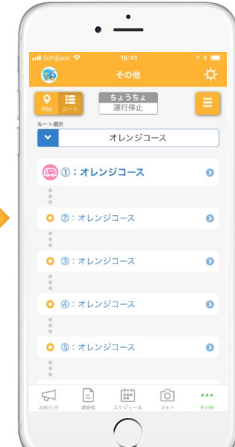

送迎バスの位置をリアルタイムに通知

～ 園と保護者の送り迎えをサポート ～

送迎バスが今どこにいるのか
地図上でお知らせすることができる
バスロケーションサービスです

送迎バスの位置情報を 保護者様へ
リアルタイムに通知でき、園への
問い合わせを減らすことができます

huglocationの主な特徴

◇位置情報をリアルタイム通知

今バスがどこにいるのかを 地図アプリ上で
園管理者・保護者ともに確認できます。

◇プッシュ通知機能

設定したバス停を通過したことを
プッシュ通知でお知らせすることができます。
※保護者様にて設定いただきます

◇バスルート登録も簡単

設定画面で地図上にピンを指すだけの簡単操作。
CSVファイルでの一括登録も可能です。

◇専用車載機は不要

スマートフォンに専用アプリをインストールするだけ。
高額な車載機の設置は必要ありません。

園児情報はhugnoteと連携・再登録不要

園管理者様向け画面

保護者様向け画面

地図とルートで表示の切替可能

◇提供価格（税込）

初期費用 33,000円/ 月額利用料 16,500円

※施設あたり園バス5台まで。5台を超える場合はご相談ください。

お問い合わせはこちら→

 huglocation

株式会社hugmo <https://www.hugmo.net>

v1.1