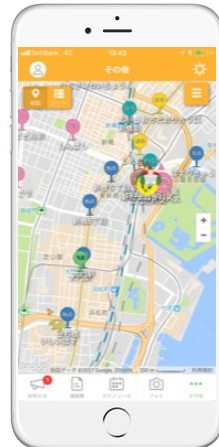

送迎バスの位置をリアルタイムに通知

～ 園と保護者の送り迎えをサポート ～

送迎バスが今どこにいるのか
地図上でお知らせすることができる
バスロケーションサービスです

送迎バスの位置情報を 保護者様へ
リアルタイムに通知でき、園への
問い合わせを減らすことができます

huglocationの主な特徴

◇位置情報をリアルタイム通知

今バスがどこにいるのかを 地図アプリ上で
園管理者・保護者ともに確認できます。

◇プッシュ通知機能

設定したバス停を通過したことを
プッシュ通知でお知らせすることができます。
※保護者様にて設定いただきます

◇バスルート登録も簡単

設定画面で地図上にピンを指すだけの簡単操作。
CSVファイルでの一括登録も可能です。

◇専用車載機は不要

スマートフォンに専用アプリをインストールするだけ。
高額な車載機の設置は必要ありません。

園児情報はhugnoteと連携・再登録不要

園管理者様向け画面

保護者様向け画面

地図とルートで表示の切替可能

◇提供価格（税込）

初期費用 33,000円/ 月額利用料 16,500円

※施設あたり園バス5台まで。5台を超える場合はご相談ください。

お問い合わせはこちら→

 huglocation

株式会社hugmo <https://www.hugmo.net>

v1.1